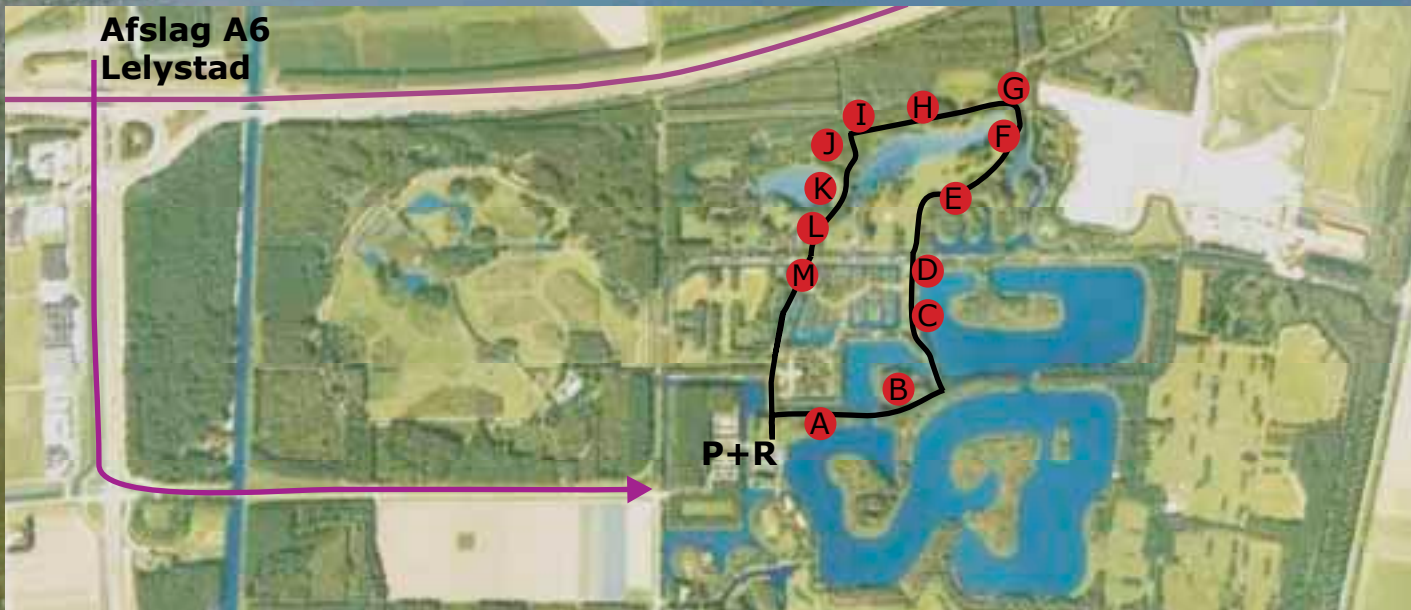

14 kunstenaars werden geïnspireerd door het thema van dit jaar:

OM

De route begint bij het bezoekerscentrum van het Flevolandschap en gaat o.a. door het gebied van de Pater Davidsherten.

De opening:

zaterdag 3 juli om 14.00 uur Bij het bezoekerscentrum

De objecten zijn van 3 juli t/m 31 oktober te bezichtigen

OM

Afslag A6
Lelystad

Deelnemers OM natuur kunstpark 2010

- A Hein Walter, Michel Bongertman
- B Ninette Koning
- C Hendrike Huijsmans
- D Geert van der Pol
- E Sonja Rosing
- F Jos Smink
- G Mariël Bisschops
- H Martine de Jong
- I Linda Verwaijen
- J Saskia Burleson
- K Henk Bralts
- L Hannah Streefkerk
- M Anthea Simmonds